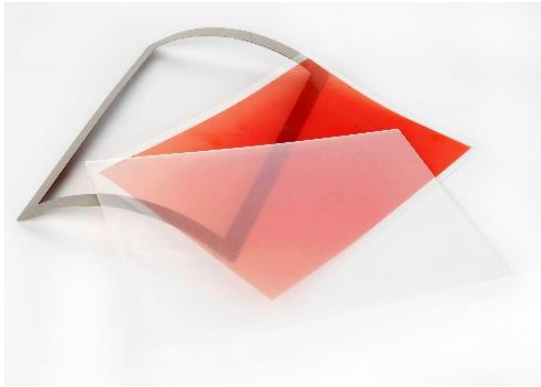

1. Ausstattung:
2. 6 weiße Fangbögen (= 1 Pack) – Maße: 260 x 240 mm mit 4 klebefreien Rändern;
   - Integriertes Vorschaltgerät (EVG), dadurch Energie- und Kosteneinsparung von ca. 30%, Wegfall der Starter, verlängerte Lampenlebensdauer, Sicherheitsabschaltung bei kritischen Betriebszuständen
   - Befestigungsmaterial: Schrauben und Dübel

Zertifikat: DIN EN ISO 9001:2015; CE

Umfangreiches Zubehör erhältlich:

- Acrylglasplatte
- Edelstahlrahmen
- Fotofarbfilter